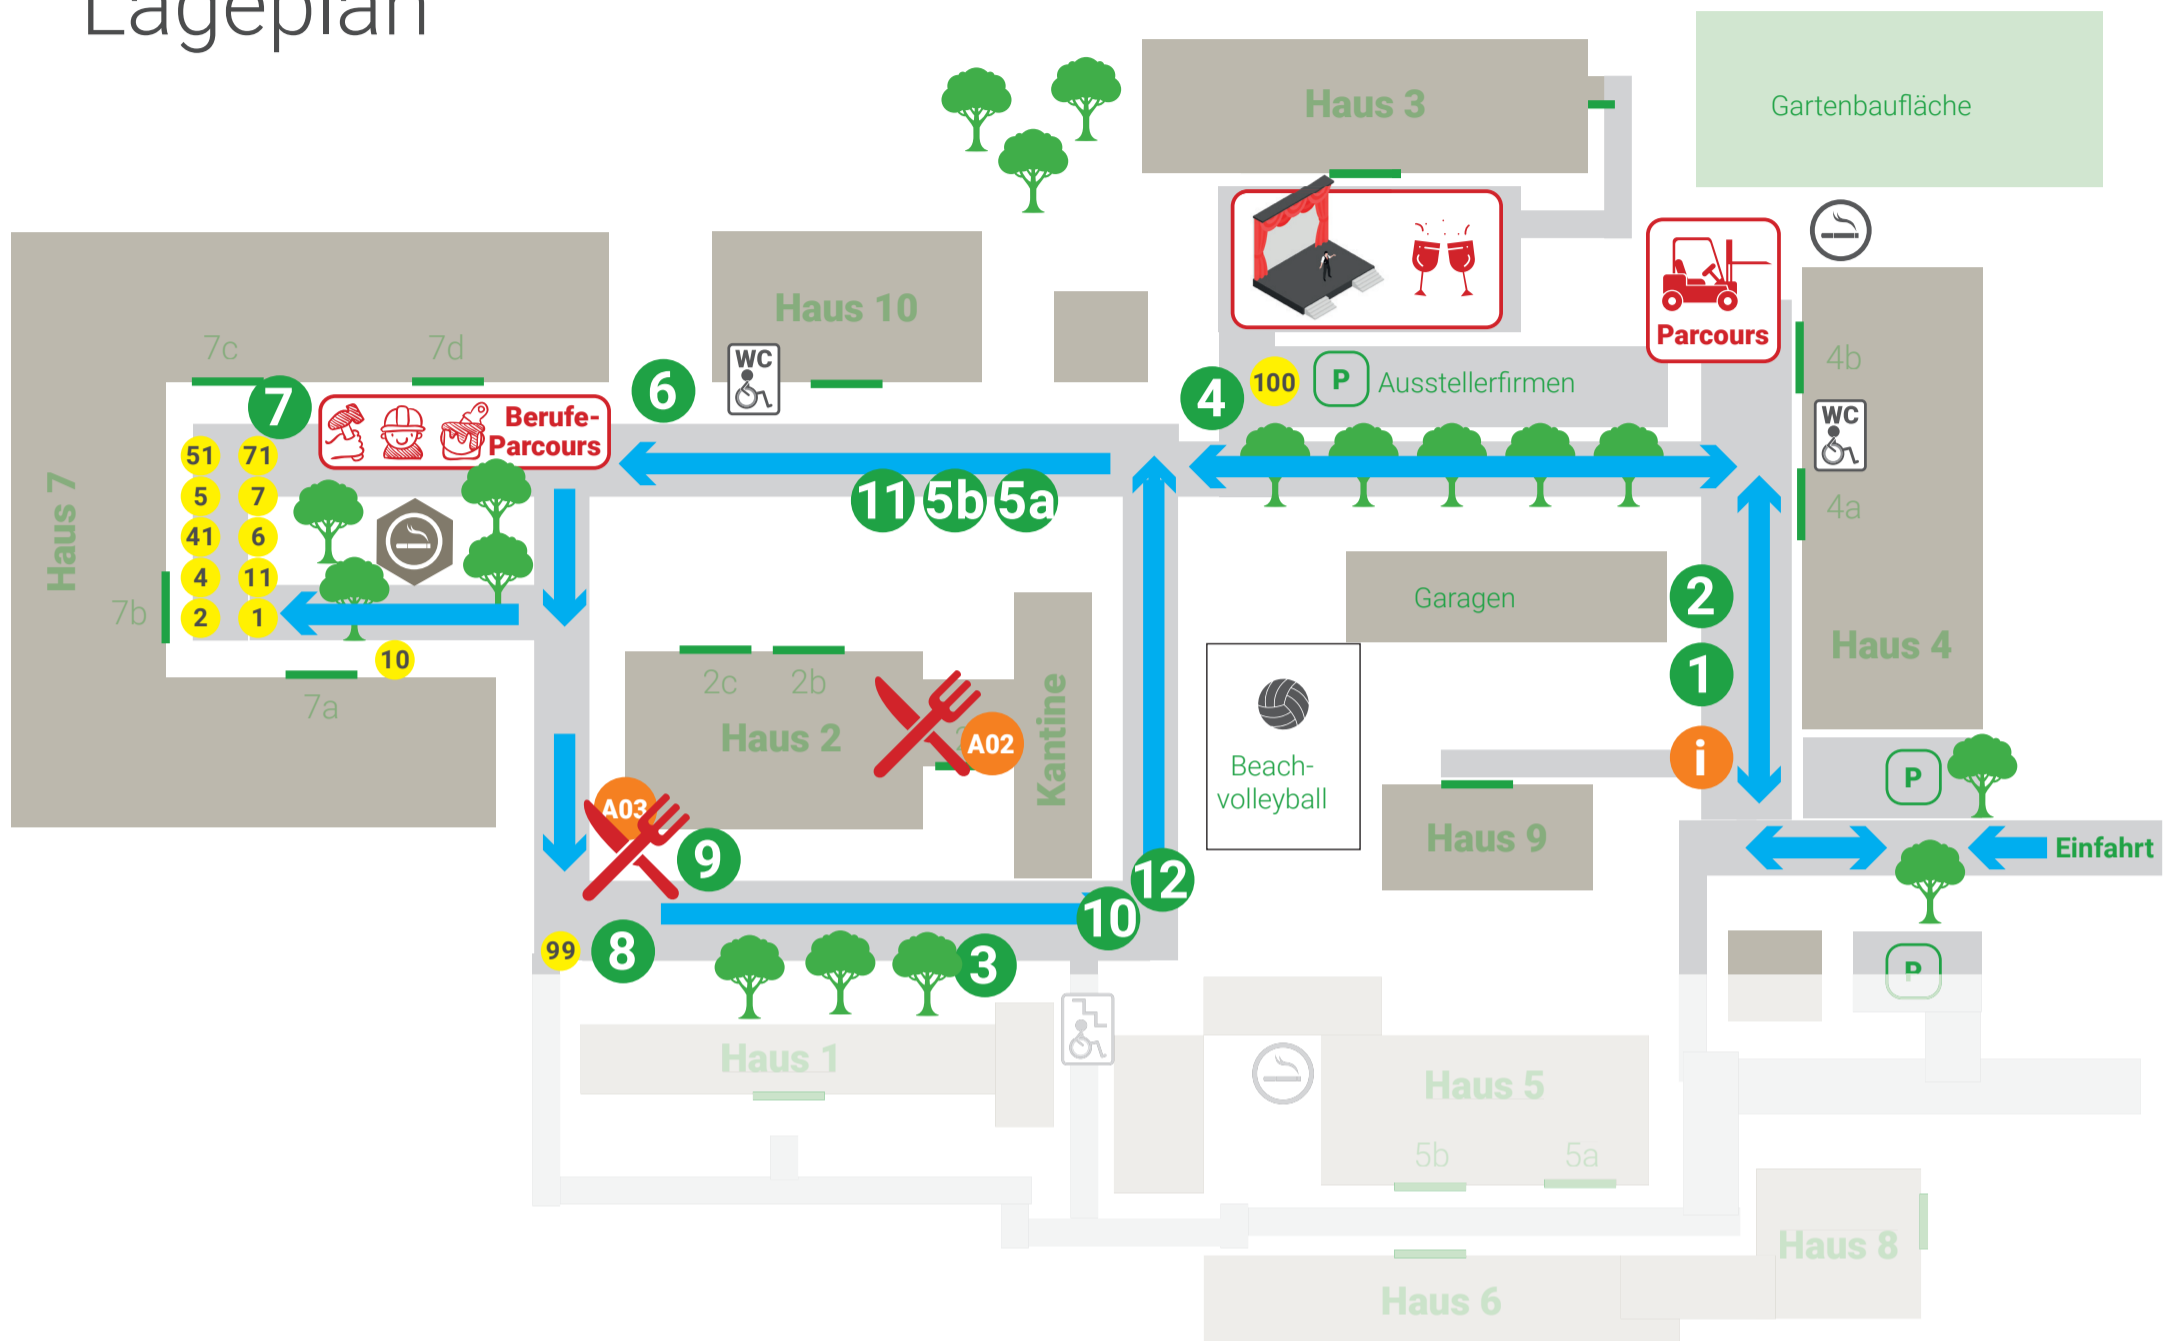

AKTIONSTAG AUSBILDUNG- & JOBMEILE 2026

Lageplan

Aussteller

- 1 Emons
- 2 maxit Baustoffwerke GmbH
- 4 biac Personalagentur GmbH
- 41 Thomas Wagner GmbH
- 5 Baugeschäft Jörg Kaltschmidt
- 51 Sächsische Binnenhäfen Oberelbe GmbH
- 6 Meisterwerke Dresden GmbH & Co. OHG
- 7 Dürrröhrsdorfer Fleisch- und Wurstwaren GmbH
- 71 Zimmerei & Ökobau Weixdorf GmbH
- 10 Haarpflege eG
- 11 Dreßler Bau GmbH
- 99 Goethe-Institut Dresden
- 100 AUTO.SV Kfz Sachverständige GmbH

SUFW-Infomeile

- 1 Soziales Kaufhaus & AGH-Projekte
- 2 Jugendwerkstatt „mc mampf“ & Sozialpädagogische Angebote der Jugendhilfe im Strafverfahren für junge Menschen
- 3 SUFW macht Schule
Dresdner Familienschulzentrum
Inklusionsassistenten
Praxisbegleitung
Praxisberatung
Schulsozialarbeit
- 4 Betreuungs- und Entlastungsleistungen & Kontaktstelle Nachbarschaftshilfe
- 5a Projekte für Jugendliche aus Hosterwitz
PerspektivWerk
Produktionsschule
- 5b Projekte für Jugendliche
Aktivierungshilfen für Jüngere
- 6 KOMPAKT M1/M2
- 7 Weiterbildung & Qualifizierung
Umschulungen
Kurse
Berufliche Eignungsprüfung
EEX
- 8 Projekte für Migranten/innen
Ausländerberatungsstelle
Gemeindedolmetscherdienst Dresden
Migrationssozialarbeit Dresden West
- 9 Projekte für Migranten/innen
Alphabetisierung und Grundbildung
BZFZ-Brücke
- 10 Berufsvorbereitung: BvB & BvB-Reha
- 11 Ausbildung
Reha-Integrativ
Reha-Koop/BaE koop
- 12 Beratungsangebote
TANDEM „Familie Plus“
Individuelles Einzelcoaching (16k)

Versorgung

- A02 Kaffee/Kuchen, Getränke
- A03 Kantinenversorgungspunkt, Getränke